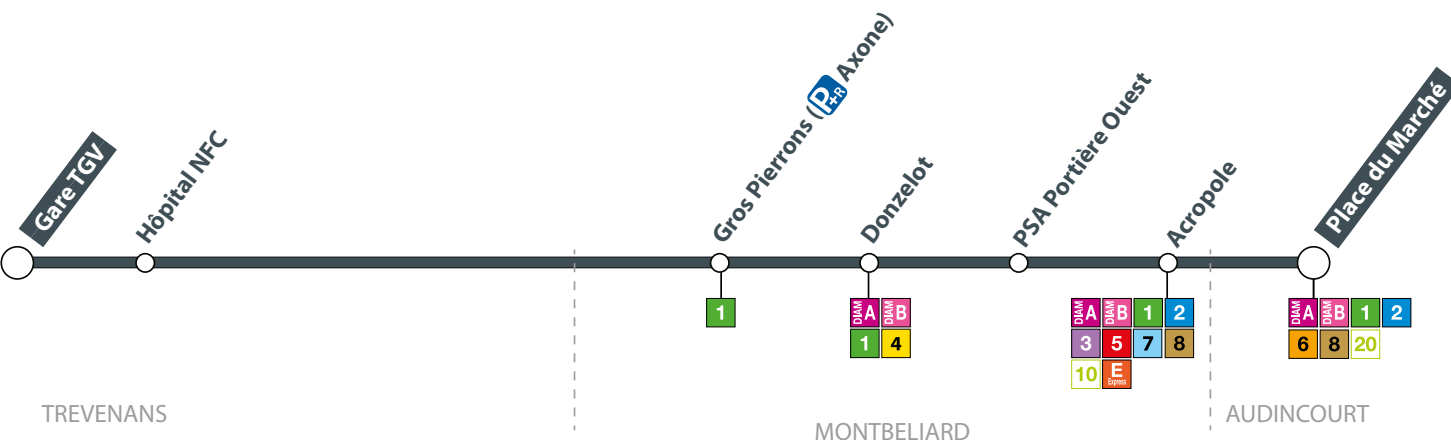

À compter du 1er Janvier 2019

Ligne Ligne Hôpital Gare TGV

DESTINATIONS

Audincourt Place du Marché
Montbéliard PSA Portière Ouest
Trévenans Hôpital / Gare TGV

7j/7

TERADELIS.COM

Fréquence

Amplitude horaires
du lundi au dimanche

Groupe Moventis

De Trévenans Gare TGV vers Montbéliard PSA Portière Ouest / Audincourt Place du Marché

Du lundi au samedi - sauf 1^{er} mai

Gare TGV	6.20	6.50	7.20	7.50	8.20	8.50	9.20	9.50	10.20	10.50	11.20	11.50	12.20	12.50	13.20	13.50	14.20	14.50	15.20	15.50	16.20	16.50	17.20	17.50	18.20	18.50	19.20	20.10
Hôpital NFC	6.27	6.57	7.27	7.57	8.27	8.57	9.27	9.57	10.27	10.57	11.27	11.57	12.27	12.57	13.27	13.57	14.27	14.57	15.27	15.57	16.27	16.57	17.27	17.57	18.27	18.57	19.27	20.17
Gros Pierrons (P+R Axone)	6.51	7.21	7.51	8.21	8.51	9.21	9.51	10.18	10.48	11.18	11.48	12.18	12.48	13.18	13.48	14.18	14.48	15.18	15.48	16.21	16.51	17.21	17.51	18.21	18.51	19.18	19.48	20.38
Donzelot	6.53	7.23	7.53	8.23	8.53	9.23	9.53	10.19	10.49	11.19	11.49	12.19	12.49	13.19	13.49	14.19	14.49	15.19	15.49	16.23	16.53	17.23	17.53	18.23	18.53	19.19	19.49	20.39
PSA Portière Ouest	6.56	7.26	7.56	8.26	8.56	9.26	9.55	10.22	10.52	11.22	11.52	12.22	12.52	13.22	13.52	14.22	14.52	15.22	15.53	16.26	16.56	17.26	17.56	18.26	18.55	19.22	19.52	20.42
Acropole Quai 7	6.58	7.28	7.58	8.28	8.58	9.28	9.58	10.24	10.54	11.24	11.54	12.24	12.54	13.24	13.54	14.24	14.54	15.24	15.54	16.28	16.58	17.28	17.58	18.28	18.58	19.24	19.54	20.44

Gare TGV	21.00	22.10	23.05
Hôpital NFC	21.07	22.17	23.12
PSA Portière Ouest	21.31	22.41	23.36
Acropole Quai 7	21.33	22.43	23.38
Donzelot	21.36	22.46	23.41
Gros Pierrons (P+R Axone)	21.38	22.48	23.43
Place du Marché	21.46	22.56	23.51